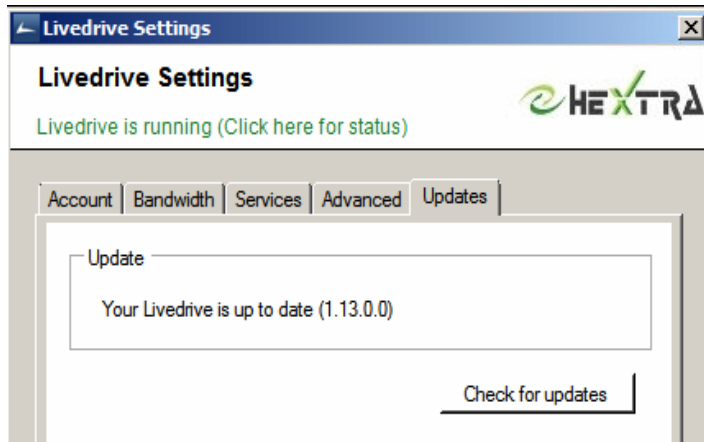

Assegnare un nome per identificare il proprio computer qualora il programma venisse installato su più macchine utilizzando le stesse credenziali e cliccare su **Next >**

MANUALE HEXTRALARGE

Selezionare le cartelle di cui si desidera effettuare il backup on-line e cliccare su **Next**

Terminare la configurazione cliccando su **Finish**

MANUALE HEXTRALARGE

Terminate l'installazione e la configurazione, verificare di avere la versione più aggiornata del software selezionando la scheda **Updates** e cliccando su **Check for updates**. Il programma automaticamente verifica e installa l'ultima versione disponibile.